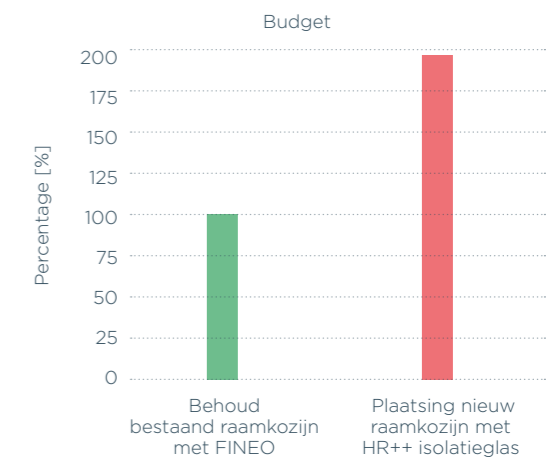

REKENVOORBEELD

- Houten raam
- 8 x FINEO met afmeting 30 cm x 35 cm

Subsidies

Laat je informeren over de subsidies die je kan ontvangen bij renovatie of verduurzaming van je woning. Zowel overheden (landelijk, provinciaal of gemeentelijk) als energieleveranciers hebben hiervoor regelingen en kunnen je hierbij technisch advies verlenen. In Nederland voldoet FINEO volledig aan de subsidie-eisen dankzij de zogenaamde Gecontroleerde Kwaliteitsverklaring.